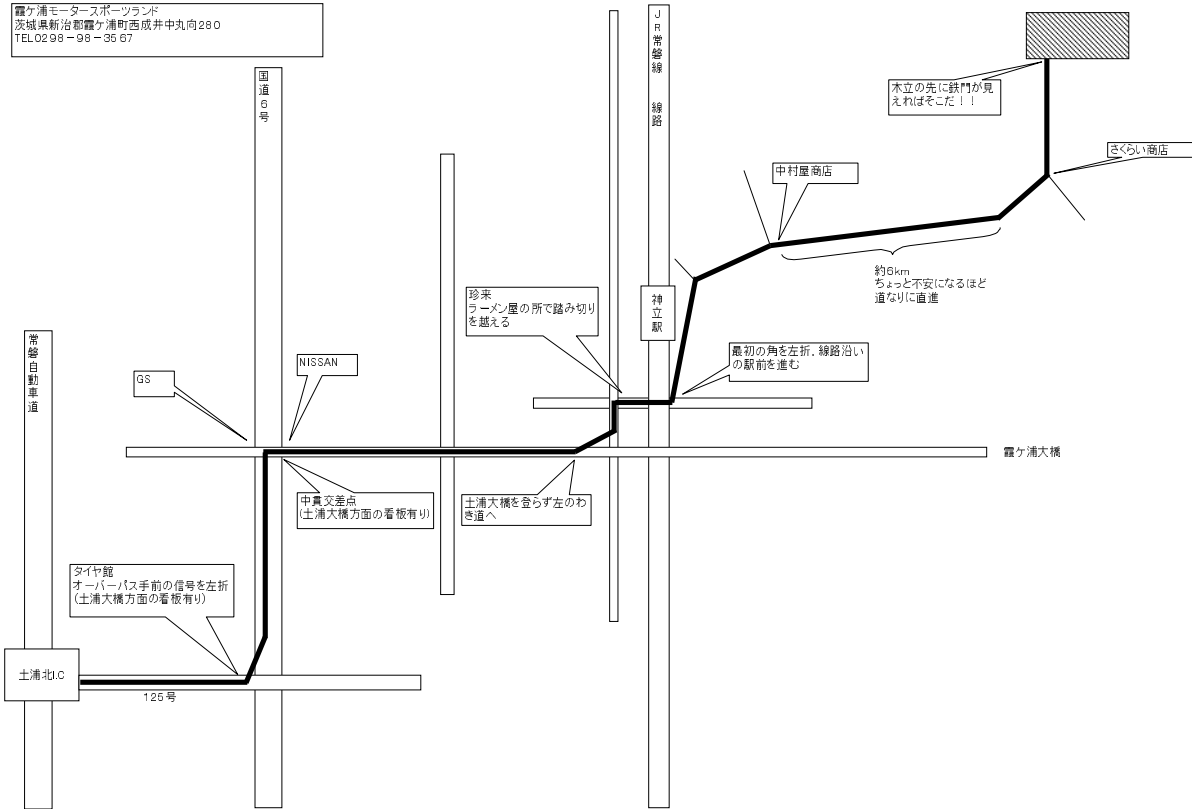

霞ヶ浦モータースポーツランド
茨城県新治郡霞ヶ浦町西成井中丸向280
TEL0298-98-3567

コース図